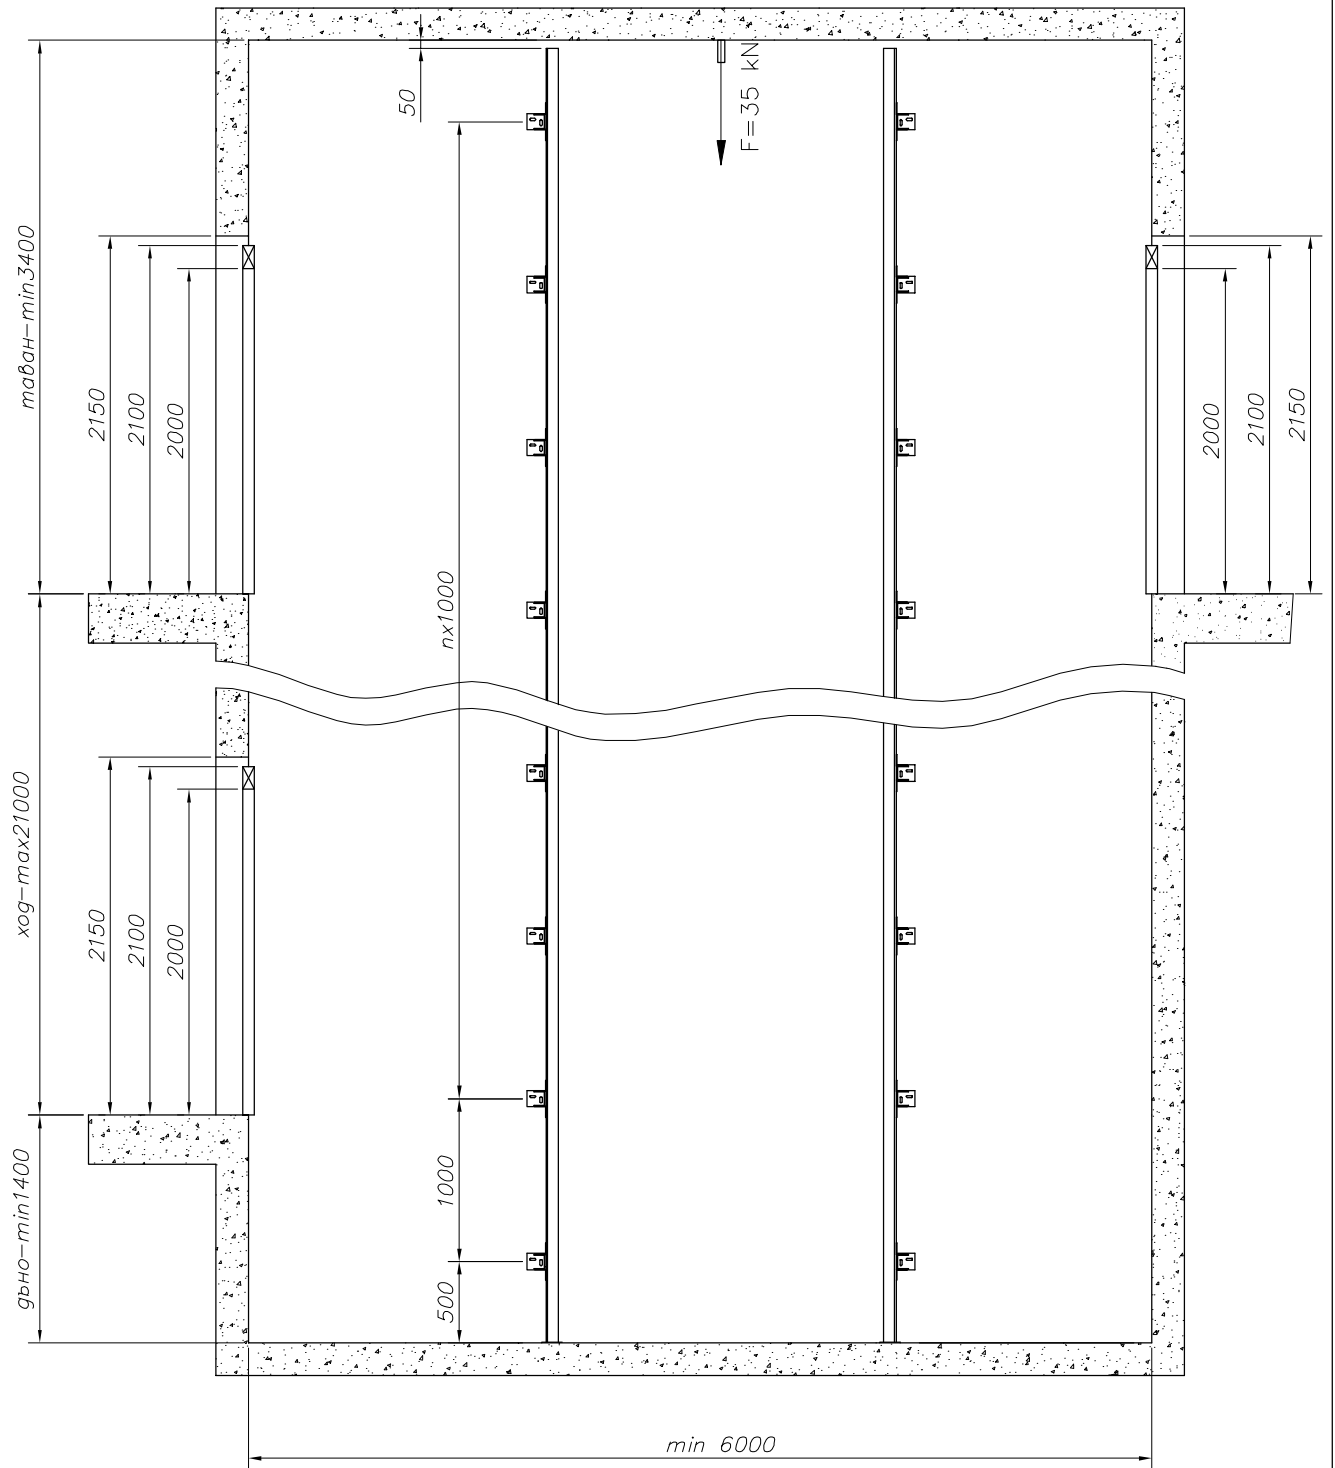

				Машаб	Маса				
				%					
				Лист	АВТОМОБИЛЕН ПОДЕМНИК – 3500 кг				
				1/2					
				Поглис	Дата	ИЗАМЕТ 1991			
Разр.	L.Petrov							ОФЕРТА	
Пров.									
Норм.									

○ A-A

				Мащаб	Маса	
				%		
				Лист	АВТОМОБИЛЕН ПОДЕМНИК – 3500 кг	
				2/2		
		Поглис	Дата	ИЗАМЕТ 1991		ОФЕРТА
Разр.	L.Petrov					
Пров.						
Норм.						