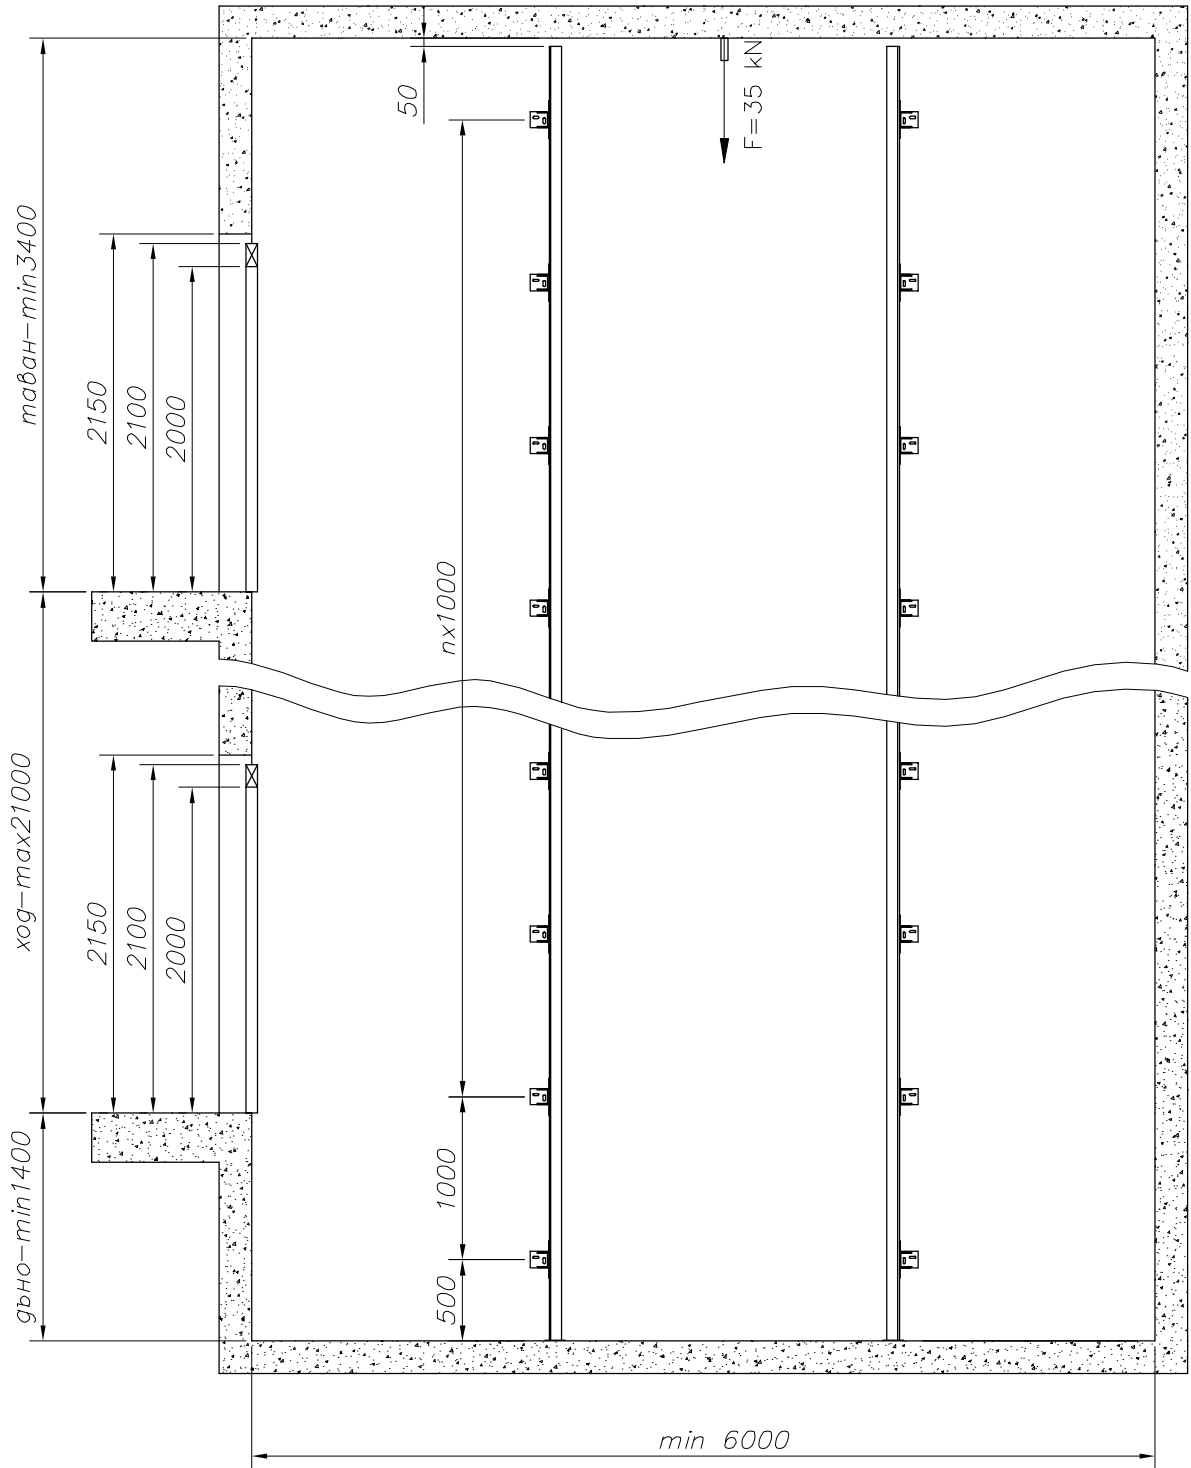

				Мащаб	Маса	
				%		
				Лист	АВТОМОБИЛЕН ПОДЕМНИК – 3500 кг	
				1/2		
		Поглис	Дата	ИЗАМЕТ 1991		ОФЕРТА
Разр.	L.Petrov					
Пров.						
Норм.						

○ A-A

				Мащаб	Маса	
				%		
				Лист	АВТОМОБИЛЕН ПОДЕМНИК – 3500 кг	
				2/2		
		Погнис	Дата	ИЗАМЕТ 1991		ОФЕРТА
Разр.	L.Petrov					
Пров.						
Норм.						